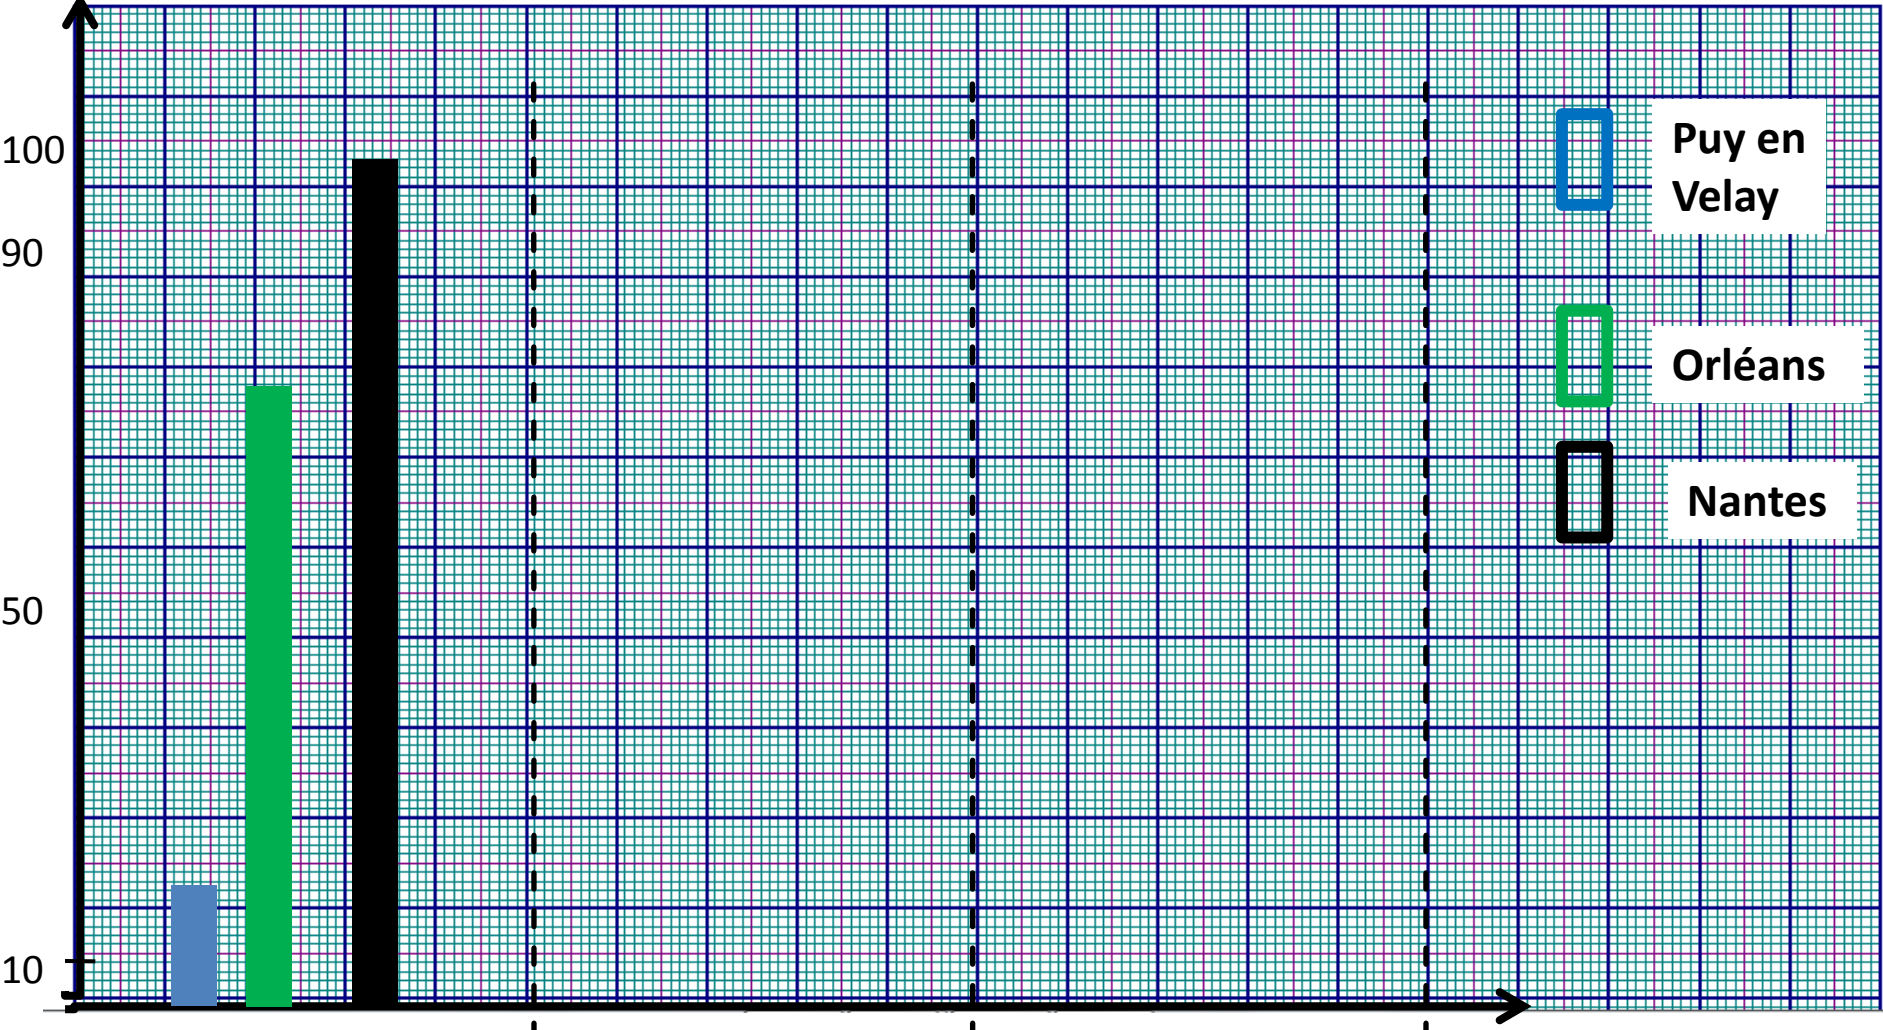

% de grains

- Puy en Velay
- Orléans
- Nantes

0,5 et inférieur

0,5 à 2

2 à 8

tailles des grains en mm

	Puy en Velay	Orléans	Nantes
Débit (en m/s)