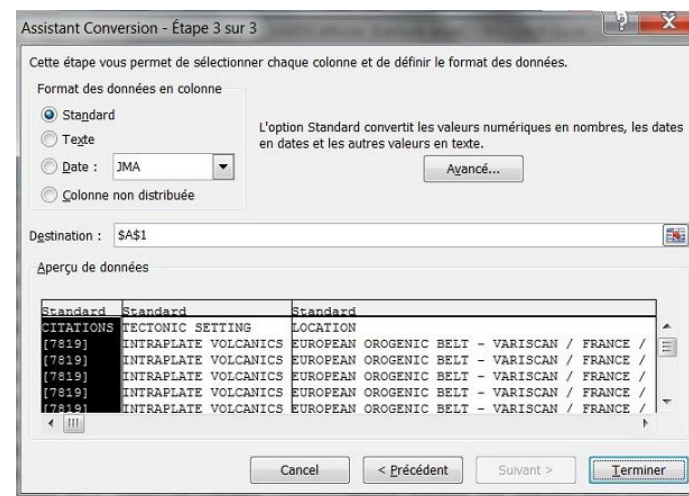

## Conversion d'un fichier CSV en XLS à l'aide du tableur Excel.

- Ouvrir le fichier CVS sous Excel.
- Dans l'onglet « Donnée » choisir « Convertir »
- Dans la fenêtre qui s'ouvre choisir comme ci-dessous « Délimité » et valider en cliquant « Suivant »
- Dans la 3<sup>ème</sup> fenêtre, choisir le format « Standard » et valider par « Terminer ».

- Dans la fenêtre suivante, sélectionner les séparateurs en cochant ceux que vous souhaitez sélectionner, puis valider en cliquant sur « Suivant ».

- Les données sont ainsi tabulées et facilement compilables.